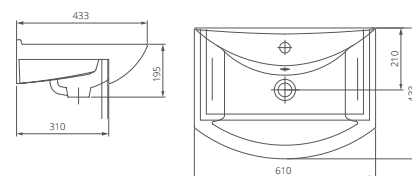

Мебельный умывальник

Артикул 1.3120.3.S00.11B.0

Комплектация с отверстием перелива,
с отверстием для смесителя