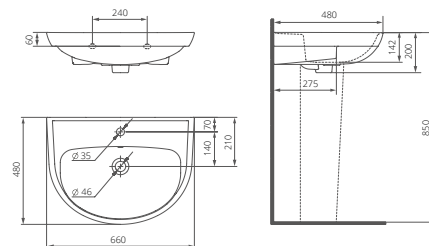

Умывальник на пьедестал
 Артикул 1.3117.6.S00.11B.0

Комплектация с отверстием перелива
 с отверстием для смесителя,
 возможна установка на кронштейны

Артикул 1.3117.6.S00.01B.0

Комплектация с отверстием для перелива,
 без отверстия для смесителя,
 возможна установка на кронштейны