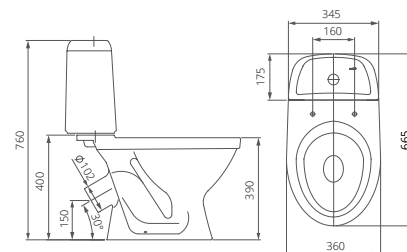

Унитаз-компакт

Артикул 1.P205.4.S00.00B.F

Комплектация стандарт:
бачок с механизмом двухрежимного
слива, чаша с косым выпуском, сиденье с
крышкой из полипропилена

Артикул 1.P206.3.S00.00B.F

Комплектация комфорт
бачок с механизмом двухрежимного
слива, чаша с косым выпуском, сиденье с
крышкой из полипропилена с функцией
мягкого закрывания